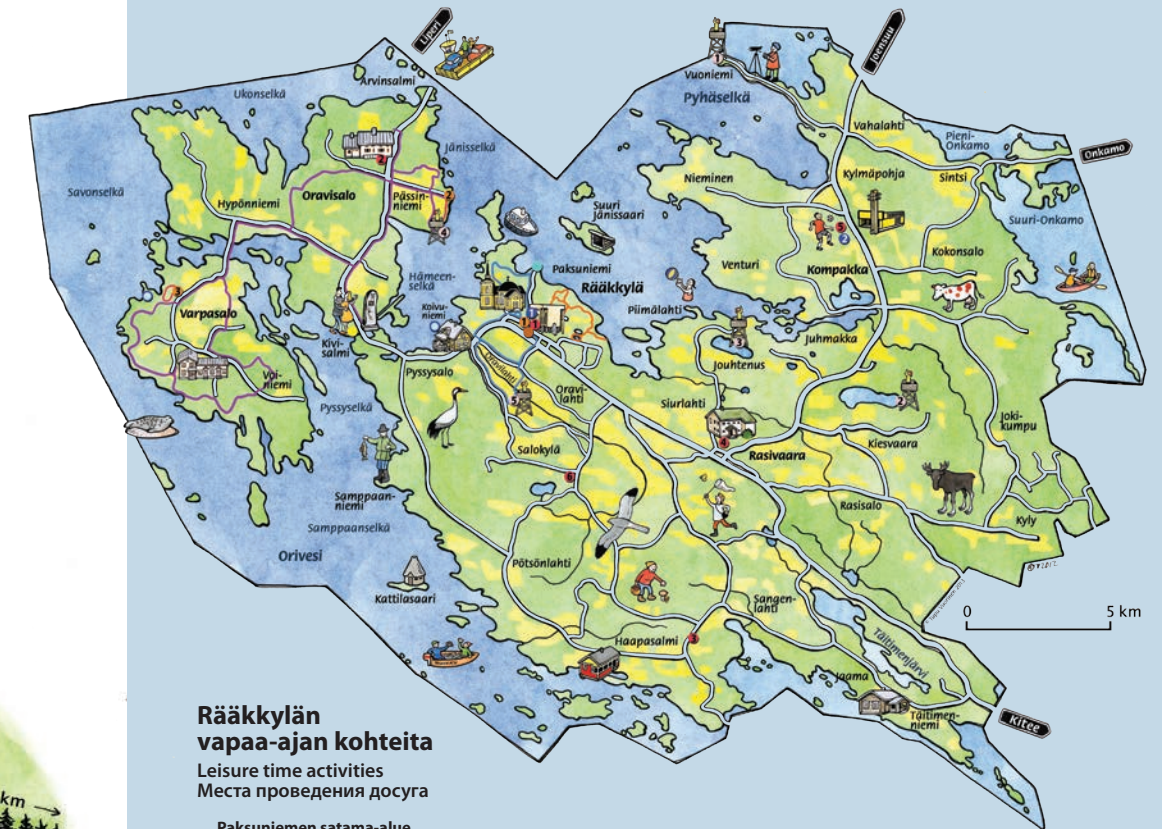

Museoalue / Museum area / Территория музея

1. **Riihi** / Old drying barn / Рига
2. **Savusauna** / Smoke sauna / Сауна «по-чёрному»
3. **Perinnepirtti** / Traditional farmhouse Традиционная изба
4. **Aittamajoitusta**
   Cabin accommodation in former granaries
   Размещение в бывших амбарах
5. **Hileasema** / Storage of skim of ice / Ледник
6. **Laivalaituri** / Boat dock / Лодочный причал
7. **Vieraslaituri** / Guest harbor / Гостевой причал
8. **Veneluiska** / Boat launch ramp Место для спуска лодок на воду
9. **Grillikatos** / Grill, barbecue / Место для гриля
10. **Rantasauna** / Beach sauna / Сауна на берегу
11. **Pukusuoja** / Pavilion / Помещение для переодевания
12. **Uimaranta** / Beach / Пляж
13. **Turtiala, piha-arboretum** / Turtiala garden arboretum / Turtiala, арборетум
14. **Rantapromenadi** / Promenade / Набережная
15. **Caravan-alue** / Caravan area / Участок для автодомов/караванов

Rääkkylän vapaa-ajan kohteita

Leisure time activities
Места проведения досуга

- **Paksuniemen satama-alue**
  Paksuniemi Marina / Портовый район Paksuniemi
  Uimaranta / Beach / Пляж
- **Urheilukenttä** / Sports field / Стадион
  1 Kirkonkylä
  2 Nieminen
- **Polkupyöräreitti** / Bicycle route / велосипедный маршрут
- **Vesiluontoreitti**
  Water nature course / Водные маршруты
  O Suursaari (Karelia Cottages Oy)
  O Koivuniemi
- **Lähiliikuntapaikka** / Neighborhood sports facility
  Спортивная площадка
  1 Kirkonkylä
  2 Oravisalo
  3 Naapasalmi
  4 Rasivaara
  5 Nieminen
  6 Salokylä
- **Ulkotenniskenttä**
  Outdoor tennis court / Открытый корт
- **Kivisalmen tanssilava** / Kivisalmi fresh air dance hall / танцевальная площадка
- **Lintutorni** / Bird-watching tower
  Вышка для наблюдения за птицами
  1 Vuonieni
  2 Kiesjärvi
  3 Jouhtenuslampi
  4 Hämeenniemi
  5 Oravilahti
- **Luontopolku, ulkoilureitti** / Hiking trail / Природные прогулочные тропы, маршруты
  1 Kirkonkylän reitti
  2 Salpapolku
  3 Apajalahden luontopolku (Karelia Cottages Oy)